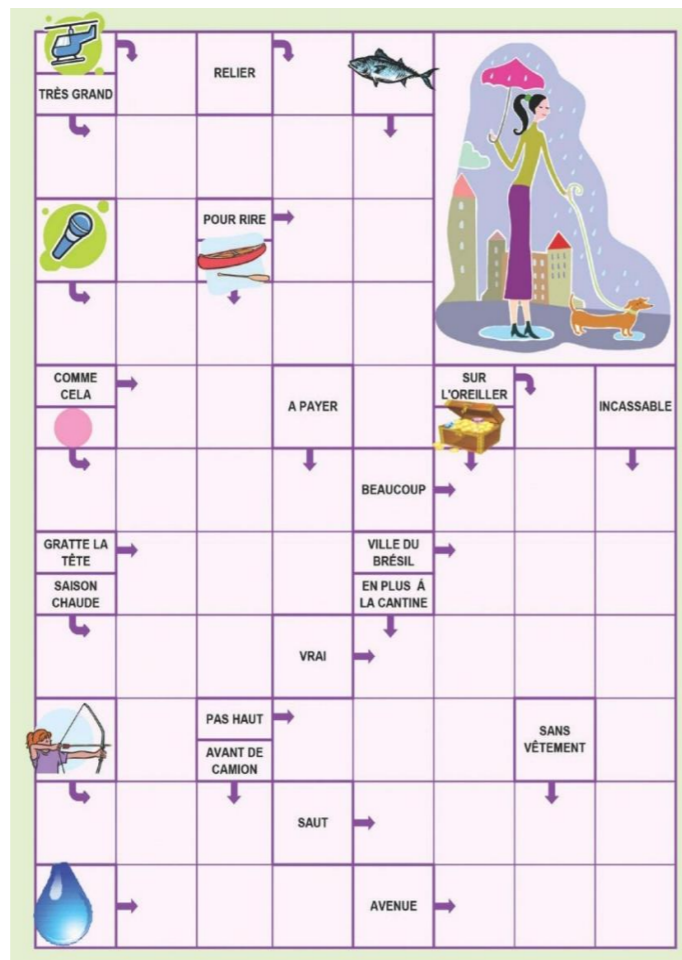

Menu enfant 11<sup>00</sup>€

- Tagliatelles Bolognaise ou Poulet Frites
- \*\*\*\*
- Pompote ou 1 boule de glace (1)

Du jeudi au lundi de 18h à 22h

# JEU DES 7 ERREURS

lululataupe.com

lululataupe.com

# LES FRUITS

B	Y	P	R	U	N	E	
R	A	S	I	N	M	U	
Û	A	B	R	I	C	O	T
A	N	A	N	A	S	Û	T
S	É	P	O	M	M	E	F
A	È	Ù	Y	N	O	Y	X
B	A	N	A	N	E	Y	H
Î	K	F	R	U	I	T	È

- ABRICOT
- ANANAS
- BANANE
- POMME
- PRUNE
- RAISIN
- FRUIT

© Pour-enfants.fr